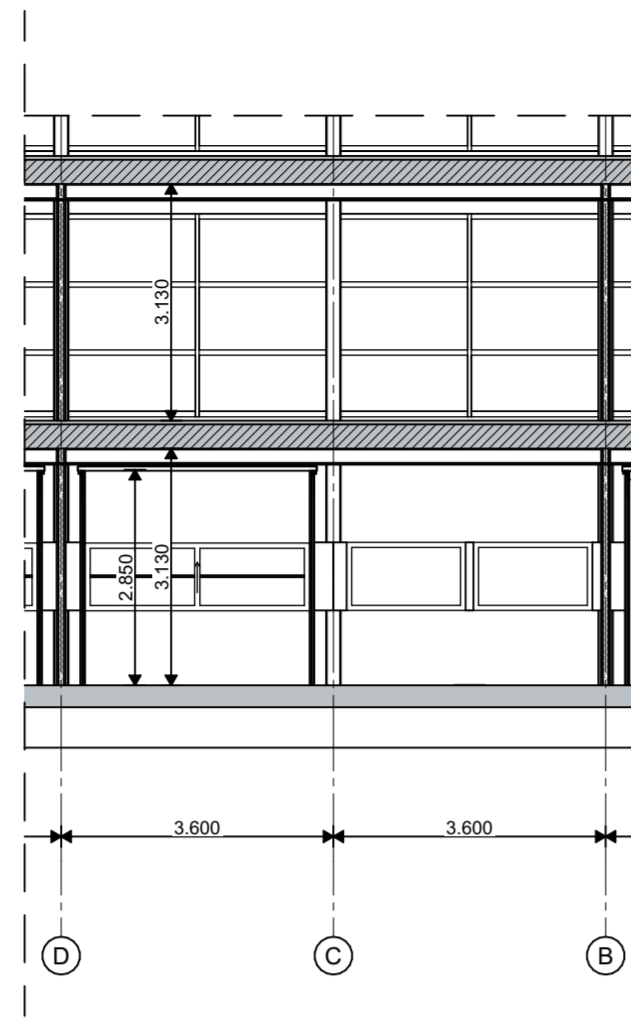

**Doorsnede DD nieuw**  
schaal 1:100

**Doorsnede EE nieuw**  
schaal 1:100

**Zuidgevel nieuw**  
schaal 1:100

**Begane grond nieuw**  
schaal 1:100

**1e verdieping**  
schaal 1:100

**Bakker & Kox**  
Projectontwikkeling

Getekend	Datum	Schaal
MdL	12-04-2024	1:100

Revisie A: -  
Revisie B: -  
Revisie C: -  
Revisie D: -  
Revisie E: -

Tekening naam  
**Type E**

Tekening status  
**Definitief ontwerp (DO)**

Projectnummer	Tekeningnummer/status	Revisie
24-381	DO-14	.