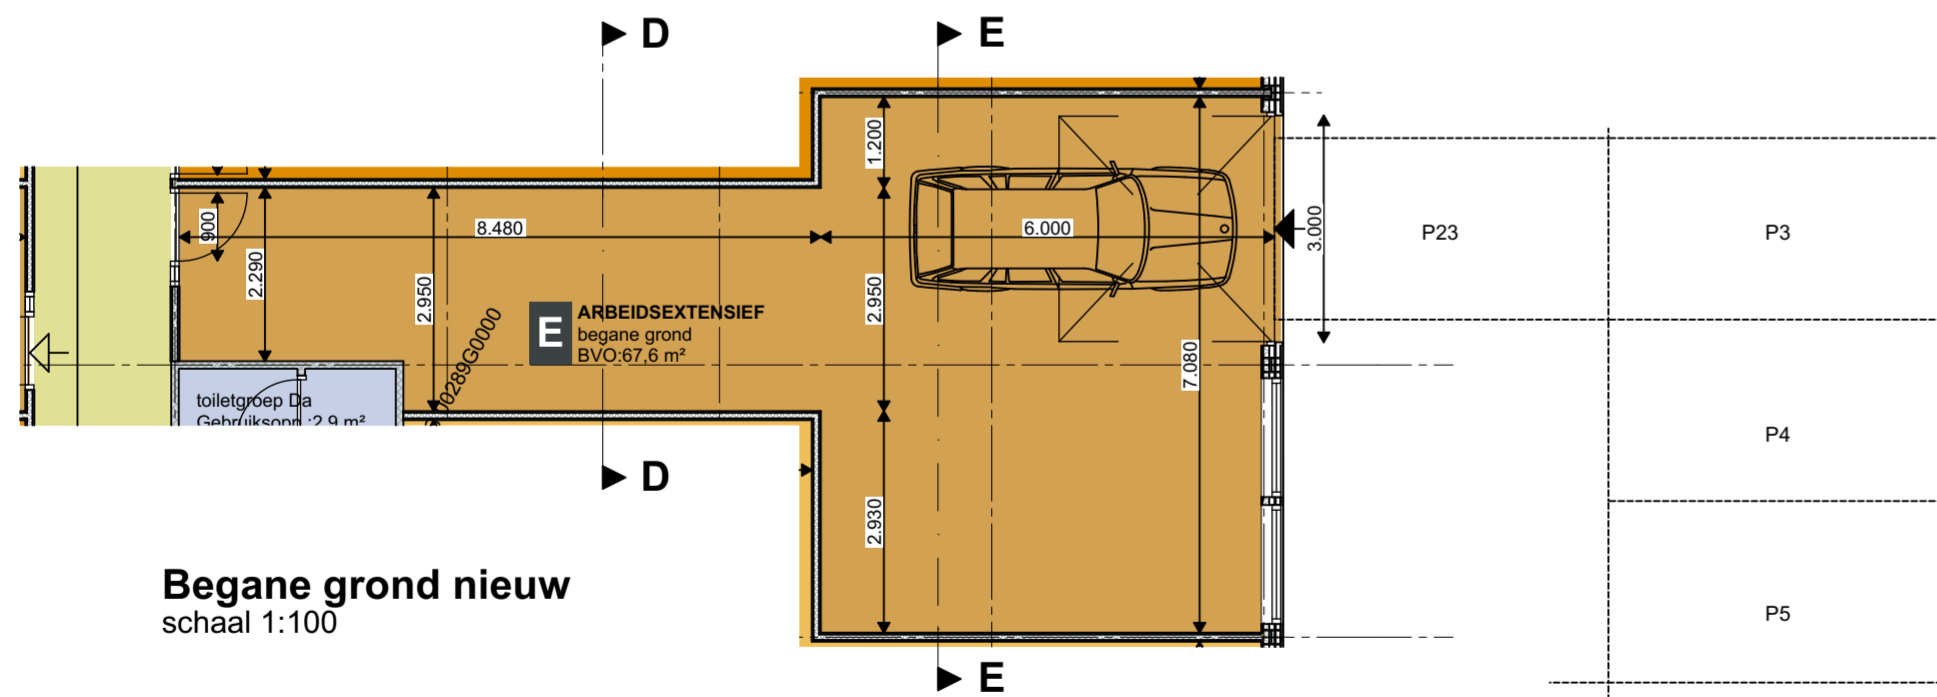

**Doorsnede DD nieuw**  
schaal 1:100

**Doorsnede EE nieuw**  
schaal 1:100

**Zuidgevel nieuw**  
schaal 1:100

**Begane grond nieuw**  
schaal 1:100

**1e verdieping**  
schaal 1:100

**Bakker & Kox**  
Projectontwikkeling

Getekend	Datum	Schaal
MdL	12-04-2024	1:100

Revisie A: -  
Revisie B: -  
Revisie C: -  
Revisie D: -  
Revisie E: -

Tekening naam  
**Type E**

Tekening status  
**Definitief ontwerp (DO)**

Projectnummer	Tekeningnummer/status	Revisie
24-381	DO-14	.