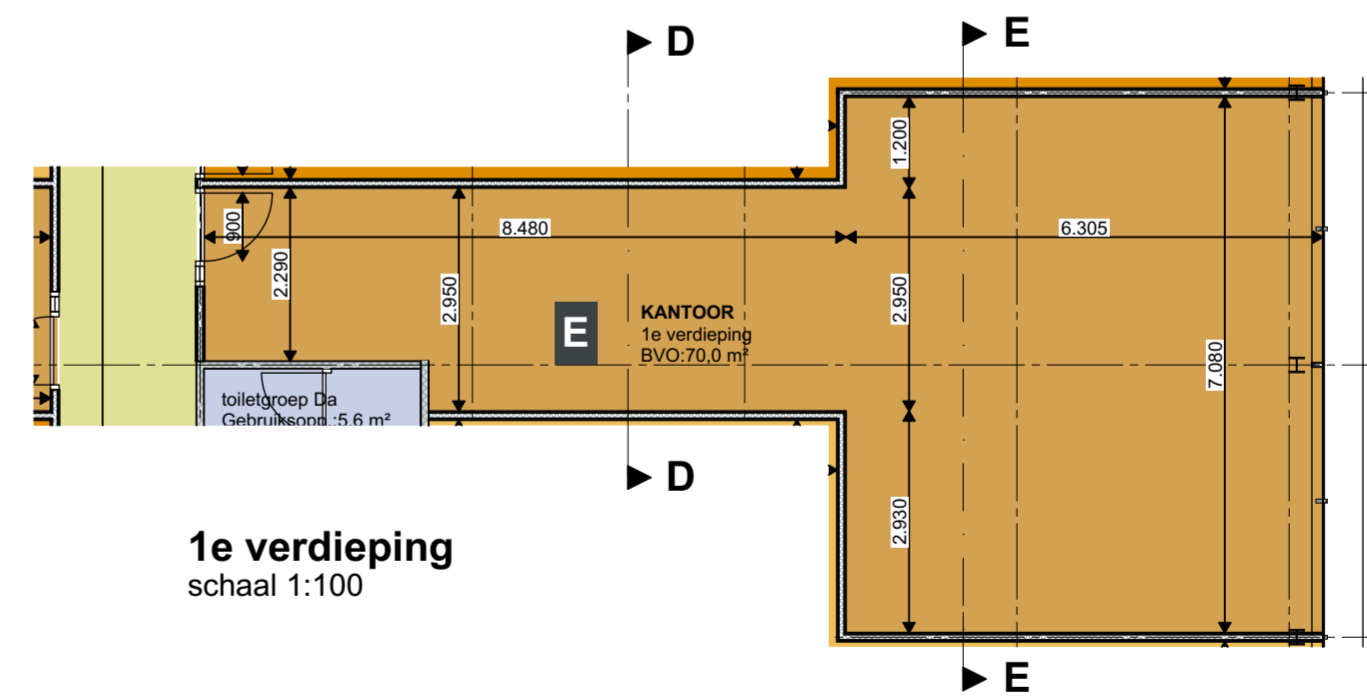

**Doorsnede DD nieuw**  
schaal 1:100

**Doorsnede EE nieuw**  
schaal 1:100

**Zuidgevel nieuw**  
schaal 1:100

**Begane grond nieuw**  
schaal 1:100

**1e verdieping**  
schaal 1:100

**Bakker & Kox**  
Projectontwikkeling

Getekend	Datum	Schaal
MdL	12-04-2024	1:100

Revisie A: -  
Revisie B: -  
Revisie C: -  
Revisie D: -  
Revisie E: -

Tekening naam  
**Type E**

Tekening status  
**Definitief ontwerp (DO)**

Projectnummer	Tekeningnummer/status	Revisie
24-381	DO-14	.