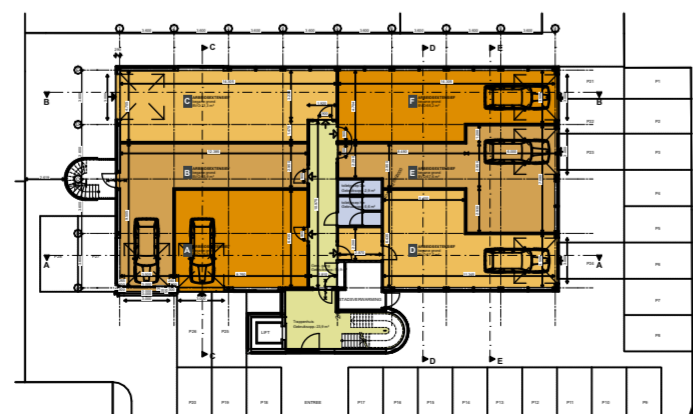

**Doorsnede DD nieuw**  
schaal 1:100

**Doorsnede EE nieuw**  
schaal 1:100

**Zuidgevel nieuw**  
schaal 1:100

**Begane grond nieuw**  
schaal 1:100

**1e verdieping**  
schaal 1:100

**Bakker & Kox**  
Projectontwikkeling

Getekend	Datum	Schaal
MdL	12-04-2024	1:100

Revisie A: -  
Revisie B: -  
Revisie C: -  
Revisie D: -  
Revisie E: -

Tekening naam  
**Type E**

Tekening status  
**Definitief ontwerp (DO)**

Projectnummer	Tekeningnummer/status	Revisie
24-381	DO-14	.