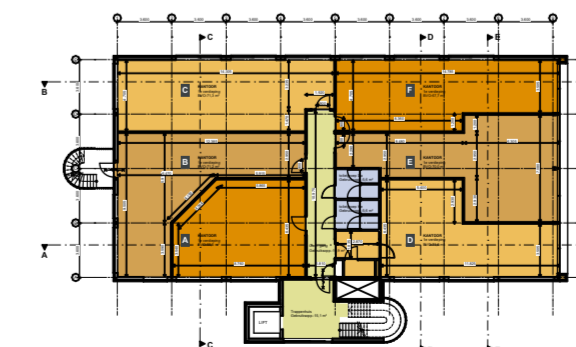

**Doorsnede DD nieuw**  
schaal 1:100

**Doorsnede EE nieuw**  
schaal 1:100

**Zuidgevel nieuw**  
schaal 1:100

**Begane grond nieuw**  
schaal 1:100

**1e verdieping**  
schaal 1:100

**Bakker & Kox**  
Projectontwikkeling

Getekend	Datum	Schaal
MdL	12-04-2024	1:100

Revisie A: -  
Revisie B: -  
Revisie C: -  
Revisie D: -  
Revisie E: -

Tekening naam  
**Type E**

Tekening status  
**Definitief ontwerp (DO)**

Projectnummer	Tekeningnummer/status	Revisie
24-381	DO-14	.